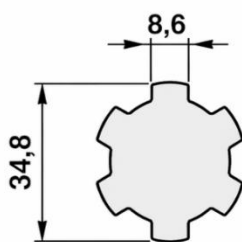

TEHNIČNI LIST - DIMENZIJE

KARDANSKI ADAPTER

ŠIFRA	A (mm)	A1 (mm)	B (mm)	L (mm)	R (mm)	KARDAN
14027	102	84	78	264	73	2
14028	108	93	90	291	88	4
14029	118	106	108	332	106	6

1"1/8 Z=6

1"3/8 Z=6

1"3/4 Z=6