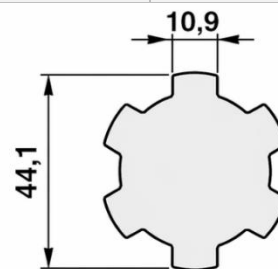

TEHNIČNI LIST - DIMENZIJE

KARDANSKI ADAPTER

ŠIFRA	A (mm)	A1 (mm)	B (mm)	L (mm)	R (mm)	KARDAN
14027	102	84	78	264	73	2
14028	108	93	90	291	88	4
14029	118	106	108	332	106	6

1"1/8 Z=6

1"3/8 Z=6

1"3/4 Z=6