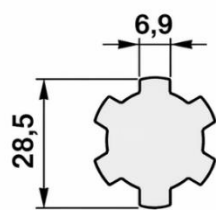

TEHNIČNI LIST - DIMENZIJE

KARDANSKI ADAPTER

ŠIFRA	A (mm)	A1 (mm)	B (mm)	L (mm)	R (mm)	KARDAN
14027	102	84	78	264	73	2
14028	108	93	90	291	88	4
14029	118	106	108	332	106	6

1"1/8 Z=6

1"3/8 Z=6

1"3/4 Z=6