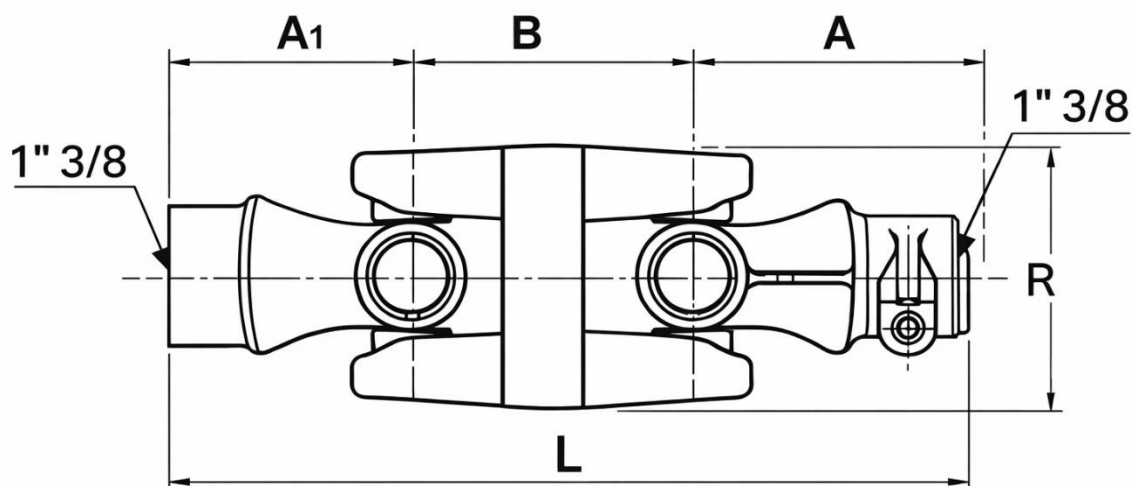

TEHNIČNI LIST - DIMENZIJE

KARDANSKI ADAPTER

ŠIFRA	A (mm)	A1 (mm)	B (mm)	L (mm)	R (mm)	KARDAN
14027	102	84	78	264	73	2
14028	108	93	90	291	88	4
14029	118	106	108	332	106	6

1"1/8 Z=6

1"3/8 Z=6

1"3/4 Z=6